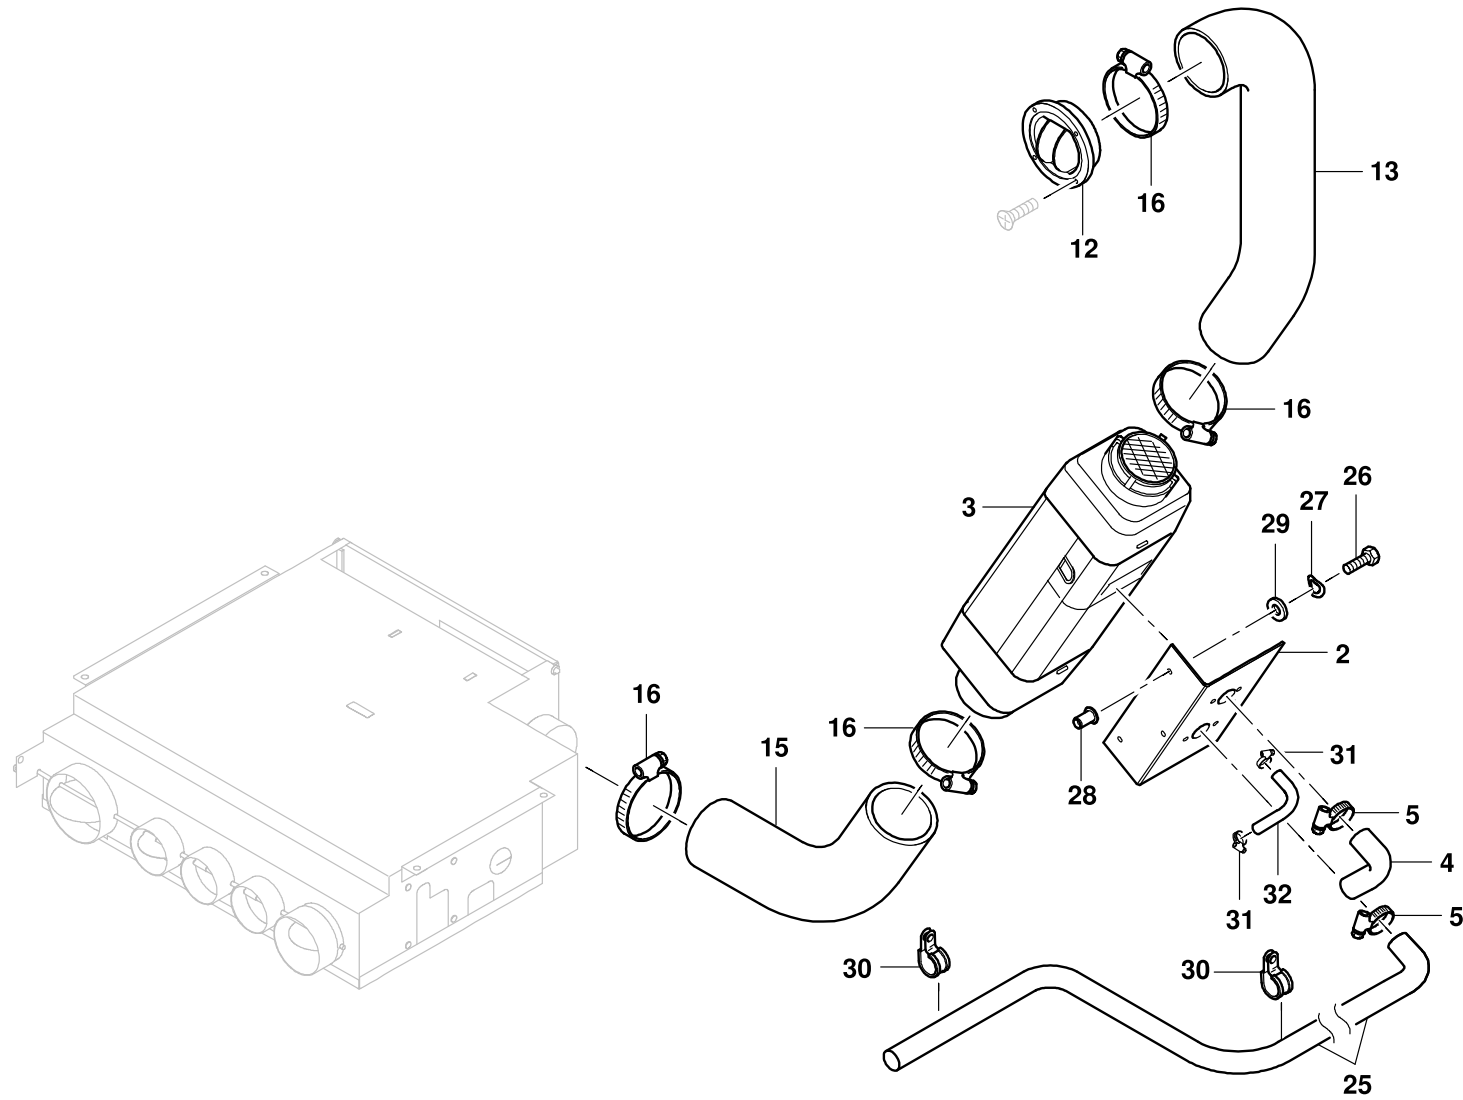

**GROVE**HEIZUNG/KLIMA  
HEATING/AIR-CONDITIONINGBILDTADEL  
PICTORIAL DISPLAY

11.12

**3132401-ETL D**

1/2

**GMK 3050  
BE 630  
G 237**

**GROVE**HEIZUNG/KLIMA  
HEATING/AIR-CONDITIONINGBILDTADEL  
PICTORIAL DISPLAY

11.12

**3132401-ETL D**

2/2

**GMK 3050  
BE 630  
G 237**

3132401-D-BL02-1112-0000